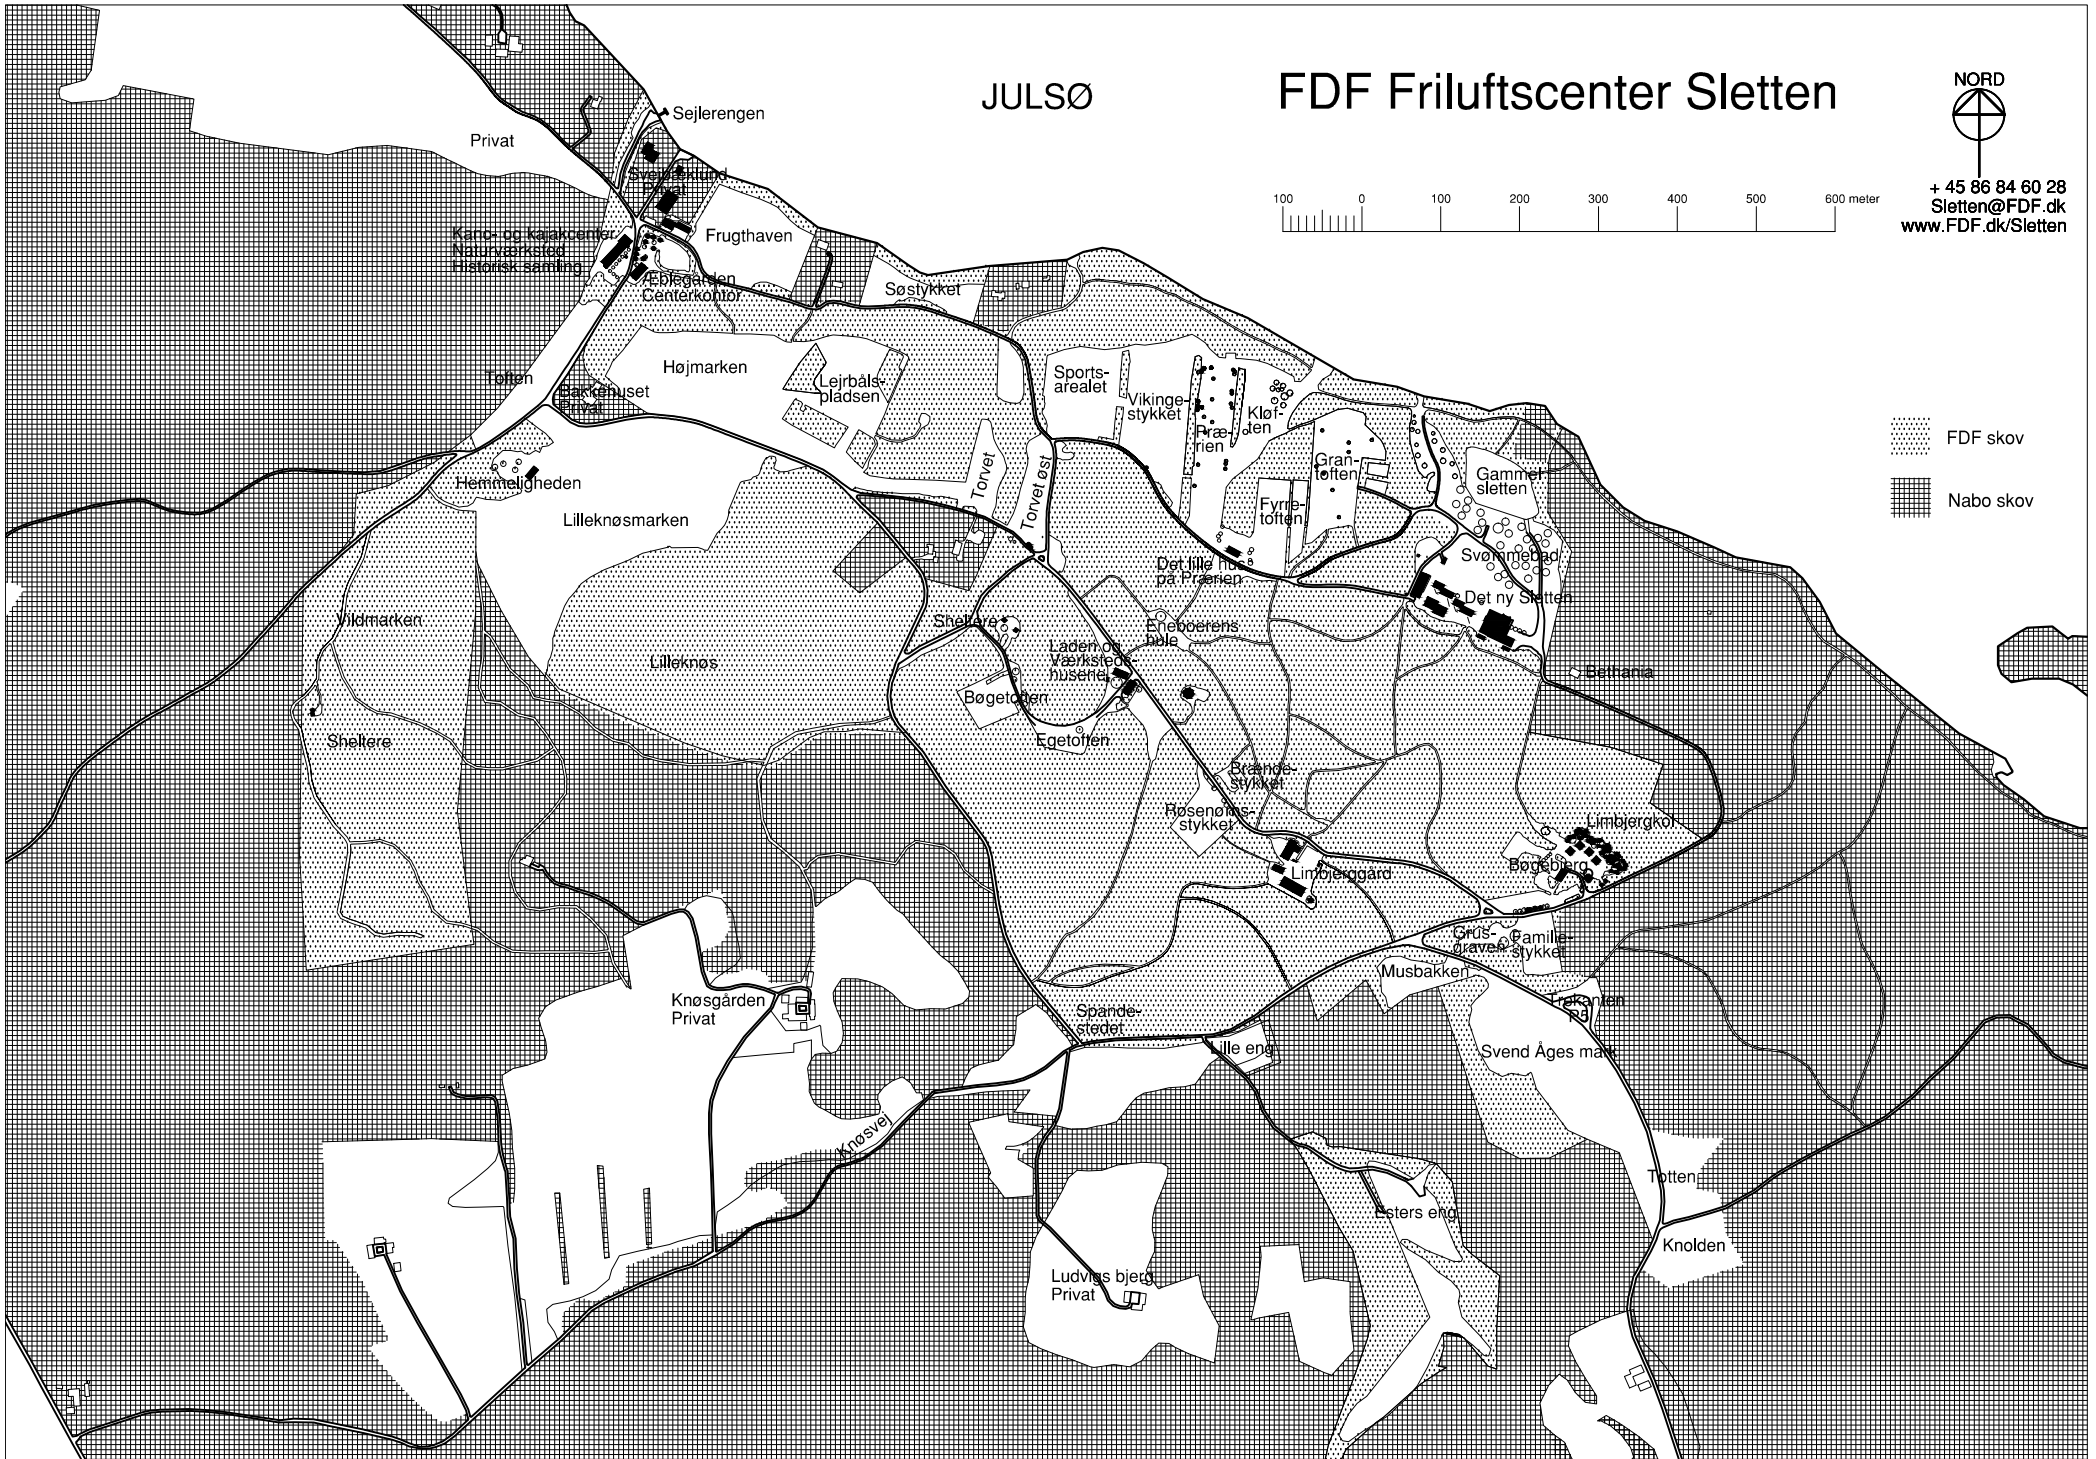

JULSØ

FDF Friluftcenter Sletten

+ 45 86 84 60 28
Sletten@FDF.dk
www.FDF.dk/Sletten

-  FDf skov
-  Nabo skov